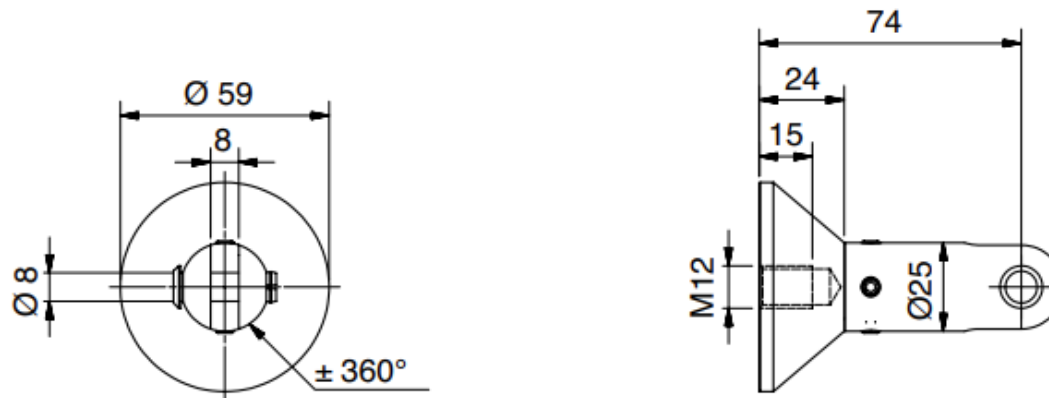

Technická dokumentácia pre prístrešok 1995VA

SKLO

Úchyt na stenu

Montážna platňa