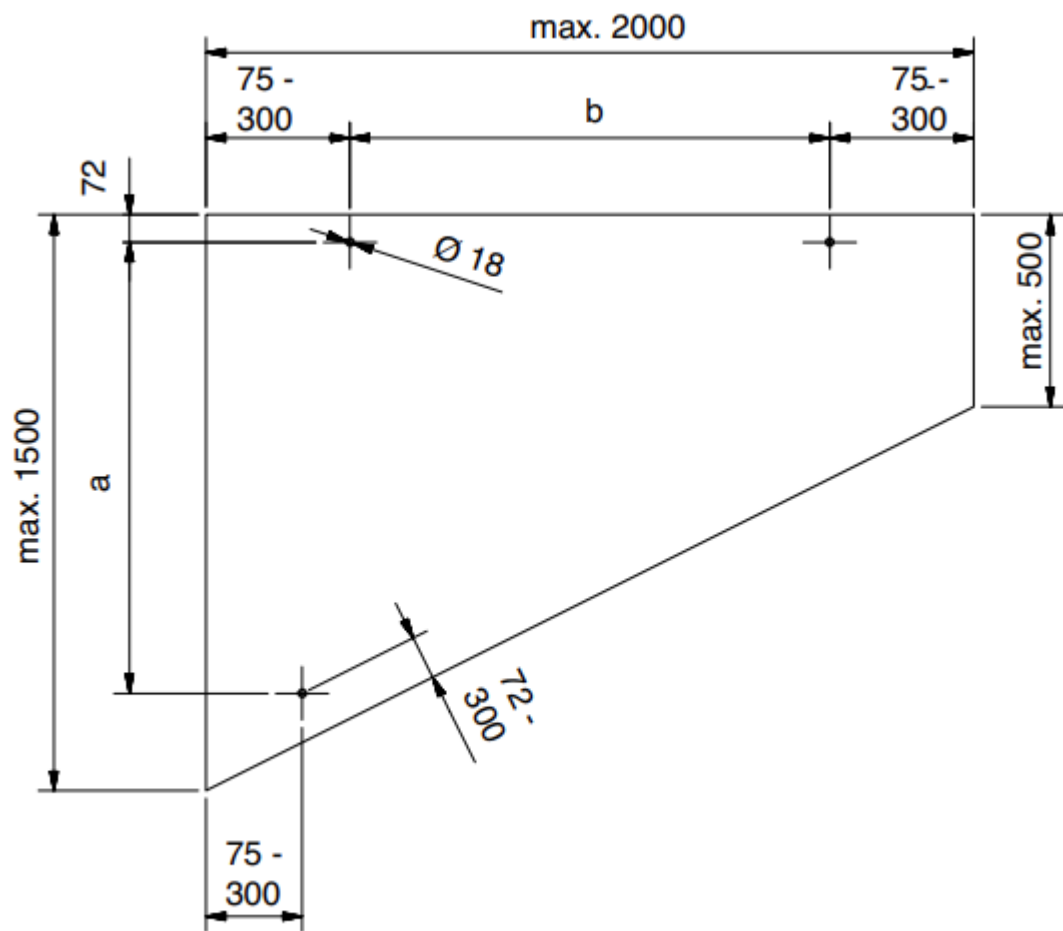

Technická dokumentácia pre prístrešok 1995VA

SKLO

Úchyt na stenu

Montážna platňa